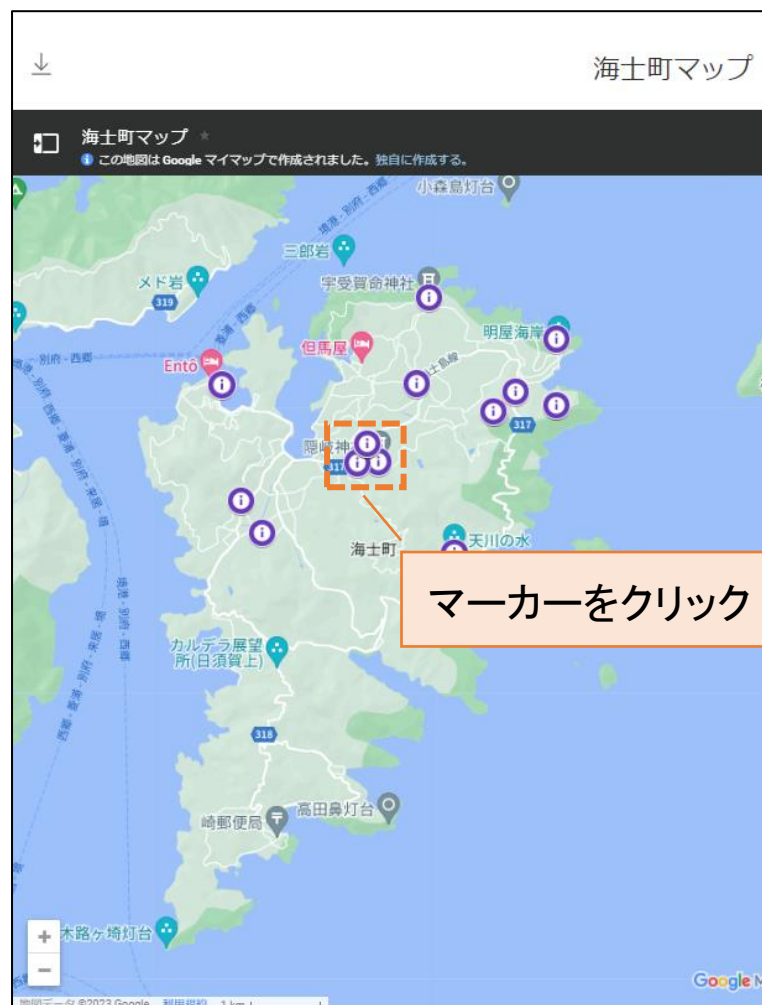

海士町マップの使い方

目次

見たいマップを選択する

各地点の情報を見る

【参考】CSVのダウンロード

見たいマップを選択する

見たいマップを選択する

マップ左上のボタンからメニューを表示し、
見たいマップを選択できます

各地点の情報を見る

各地点の情報を見る

マーカーをクリックすることで各地点の詳細な情報を確認できます

【参考】CSVのダウンロード

【参考】CSVのダウンロード

CSVダウンロードボタンから海士町マップに関連する各種CSVをダウンロードすることができます

各種マップの情報をCSVとしてダウンロードできます
(非対応のマップもあり)