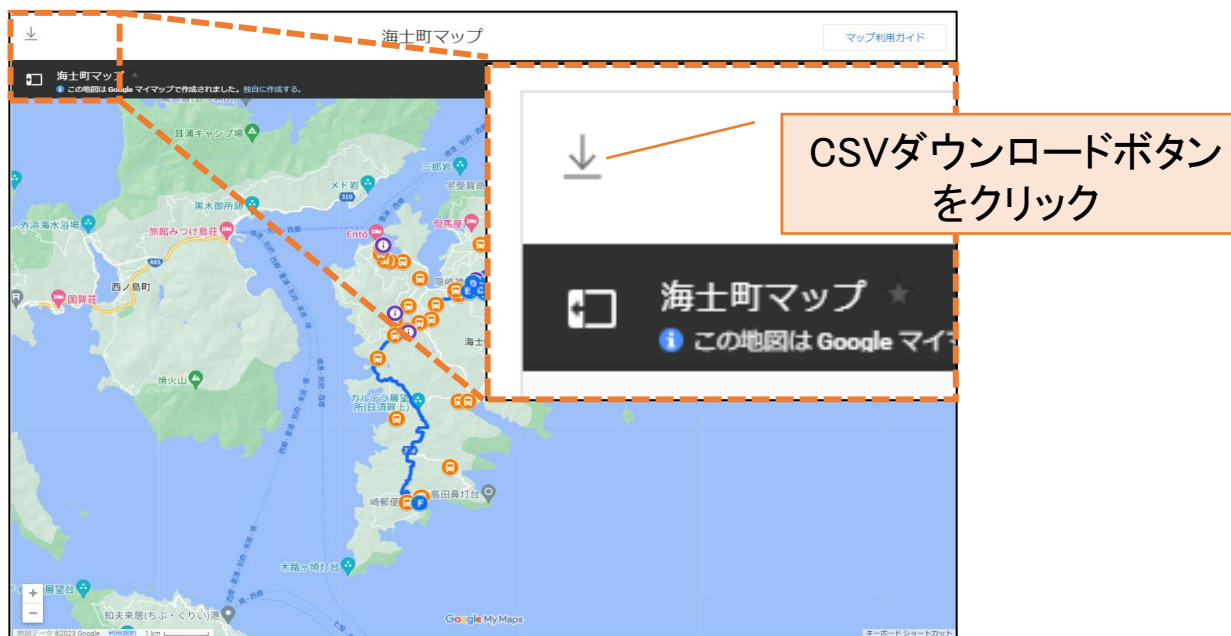

各地点の情報を見る

各地点の情報を見る

マーカーをクリックすることで各地点の詳細な情報を確認できます

【参考】CSVのダウンロード

【参考】CSVのダウンロード

CSVダウンロードボタンから海士町マップに関連する各種CSVをダウンロードすることができます

各種マップの情報をCSVとしてダウンロードできます
(非対応のマップもあり)