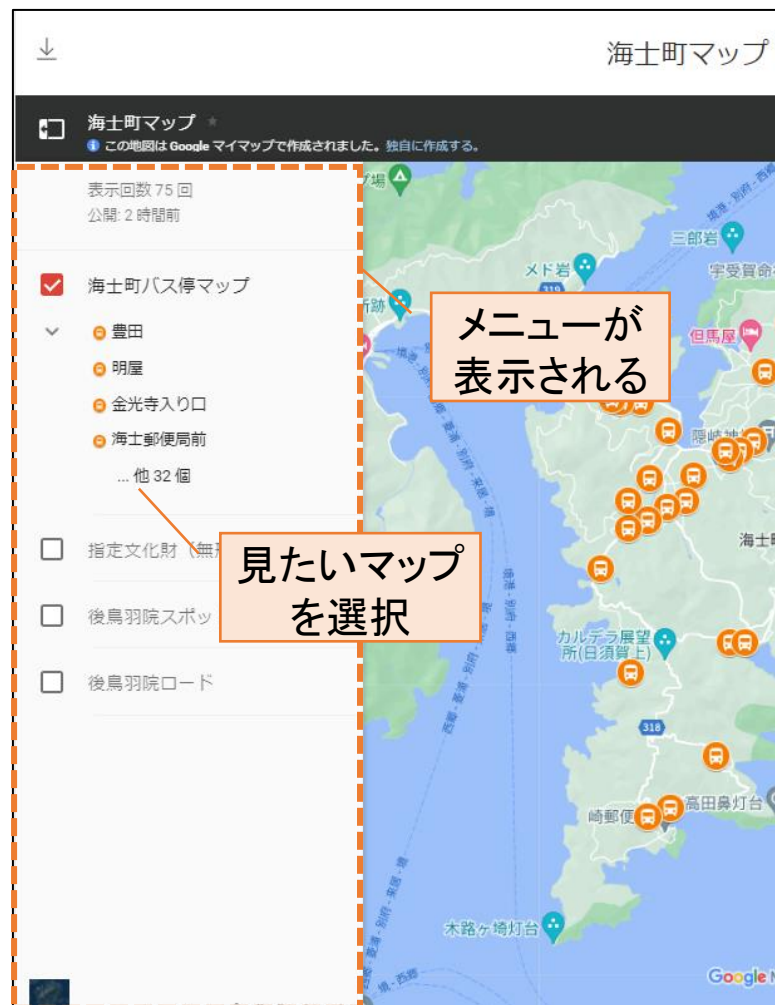

海士町マップの使い方

目次

見たいマップを選択する

各地点の情報を見る

【参考】CSVのダウンロード

見たいマップを選択する

見たいマップを選択する

マップ左上のボタンからメニューを表示し、
見たいマップを選択できます

各地点の情報を見る

各地点の情報を見る

マーカーをクリックすることで各地点の詳細な情報を確認できます

【参考】CSVのダウンロード

【参考】CSVのダウンロード

CSVダウンロードボタンから海士町マップに関連する各種CSVをダウンロードすることができます

各種マップの情報をCSVとしてダウンロードできます
(非対応のマップもあり)