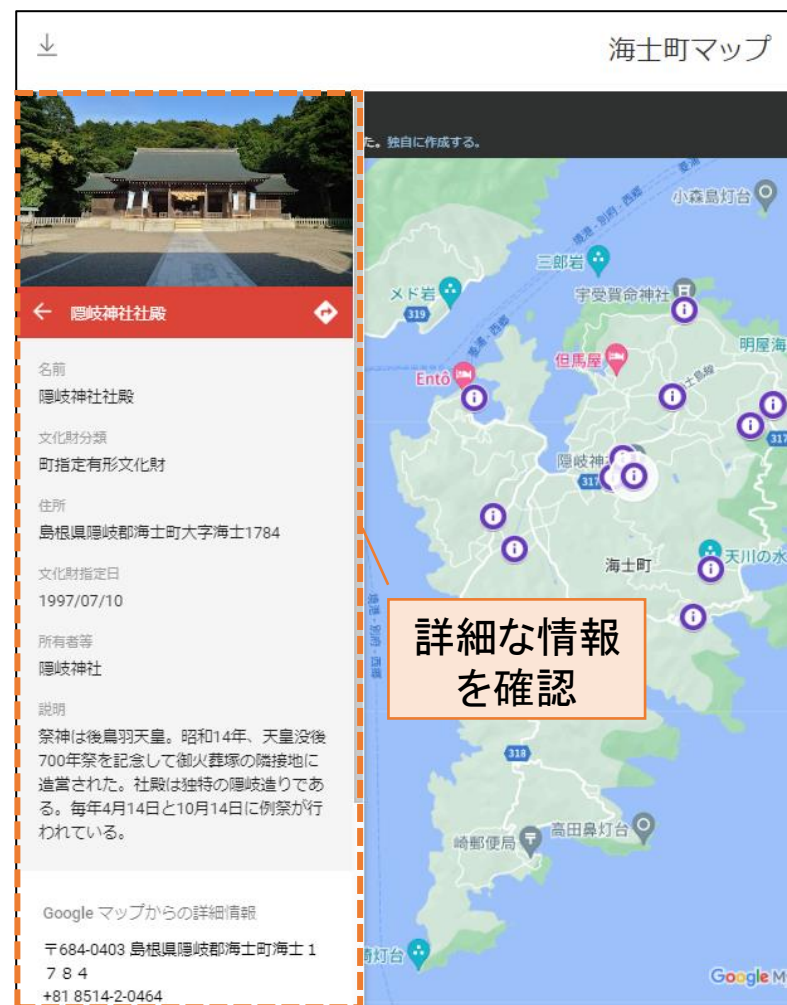

海士町マップの使い方

目次

見たいマップを選択する

各地点の情報を見る

【参考】CSVのダウンロード

見たいマップを選択する

見たいマップを選択する

マップ左上のボタンからメニューを表示し、
見たいマップを選択できます

各地点の情報を見る

各地点の情報を見る

マーカーをクリックすることで各地点の詳細な情報を確認できます

【参考】CSVのダウンロード

【参考】CSVのダウンロード

CSVダウンロードボタンから海士町マップに関連する各種CSVをダウンロードすることができます

各種マップの情報をCSVとしてダウンロードできます
(非対応のマップもあり)